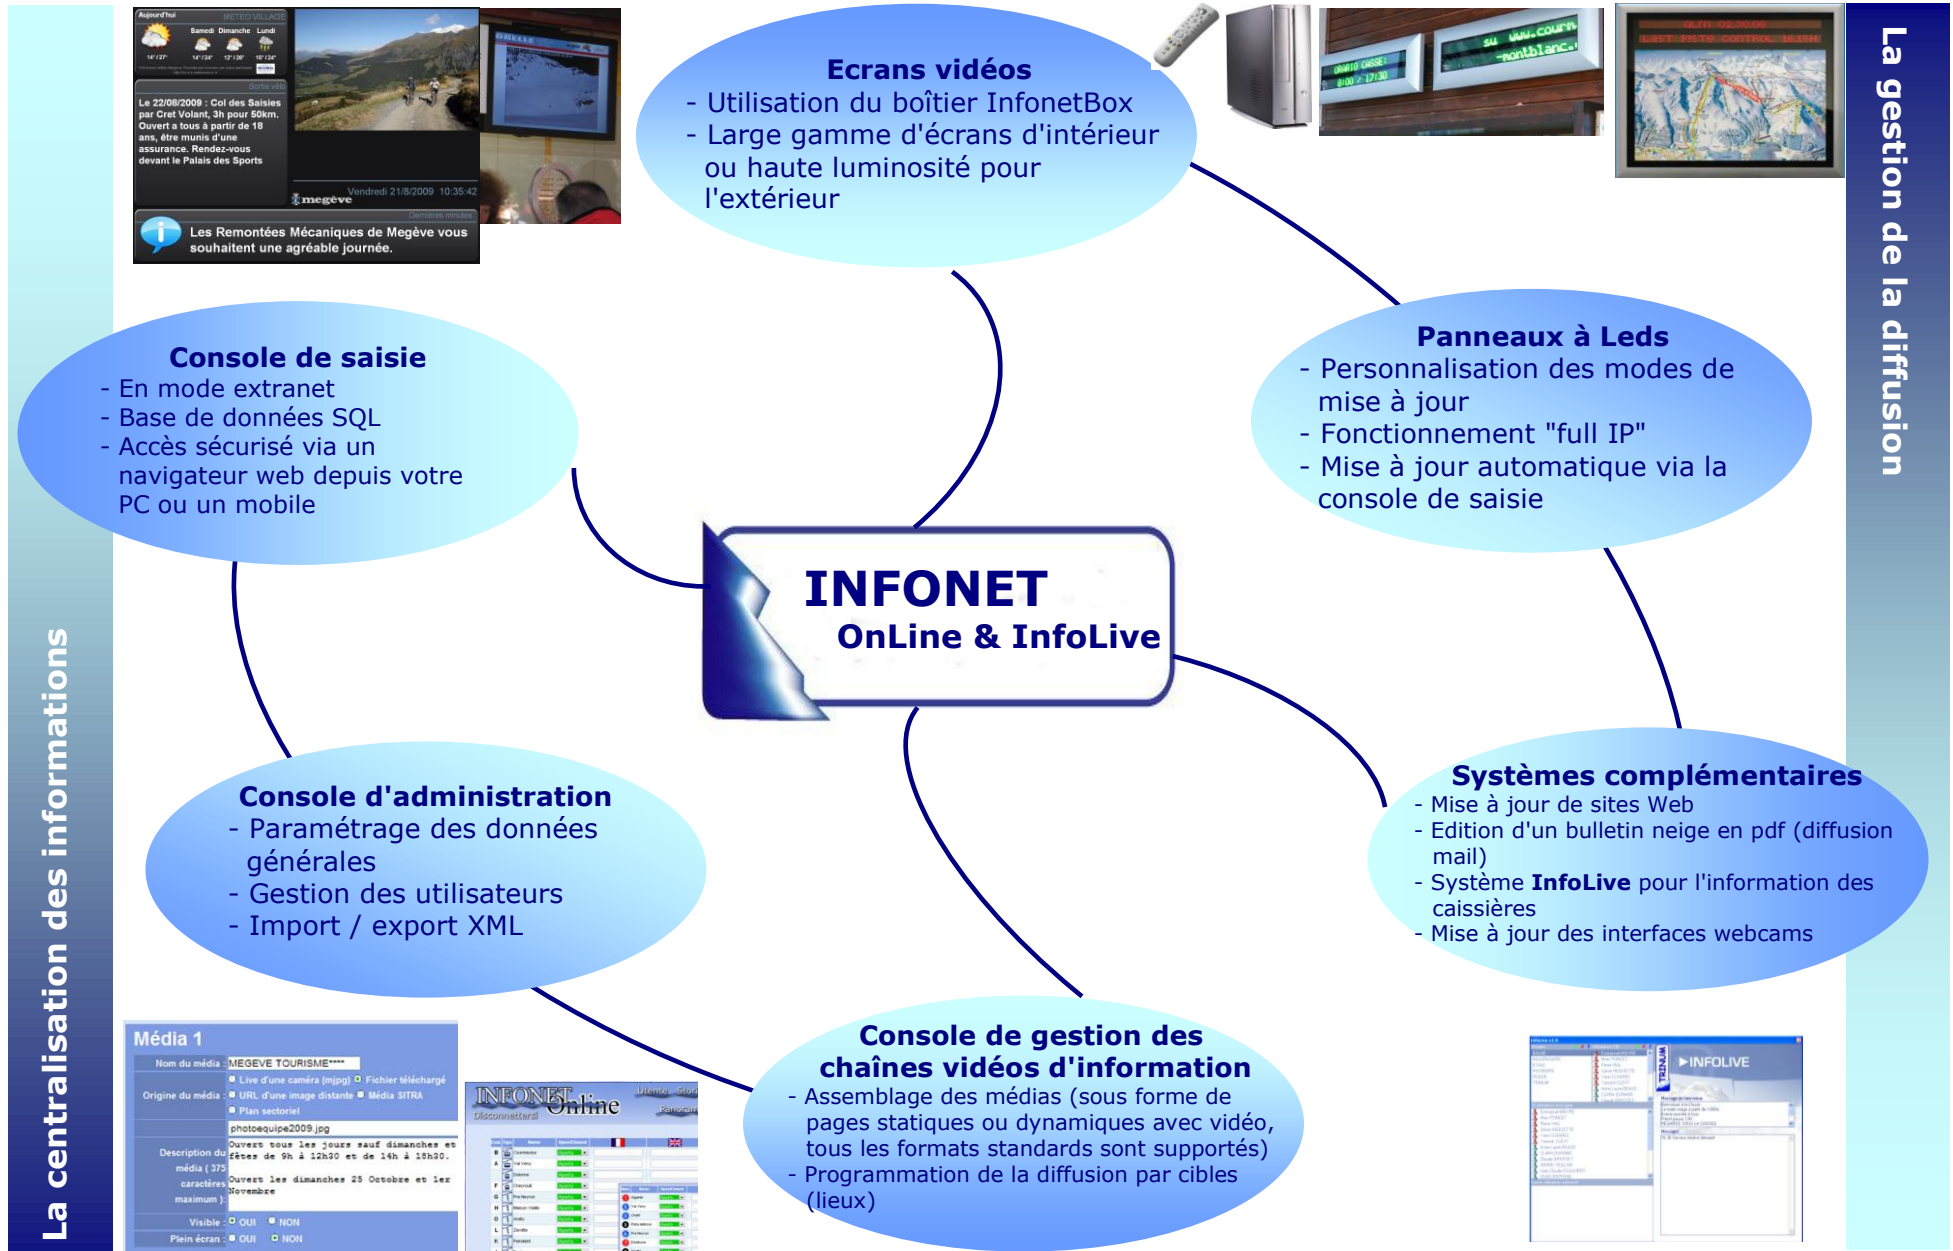

▲ Notre gamme information de la clientèle :